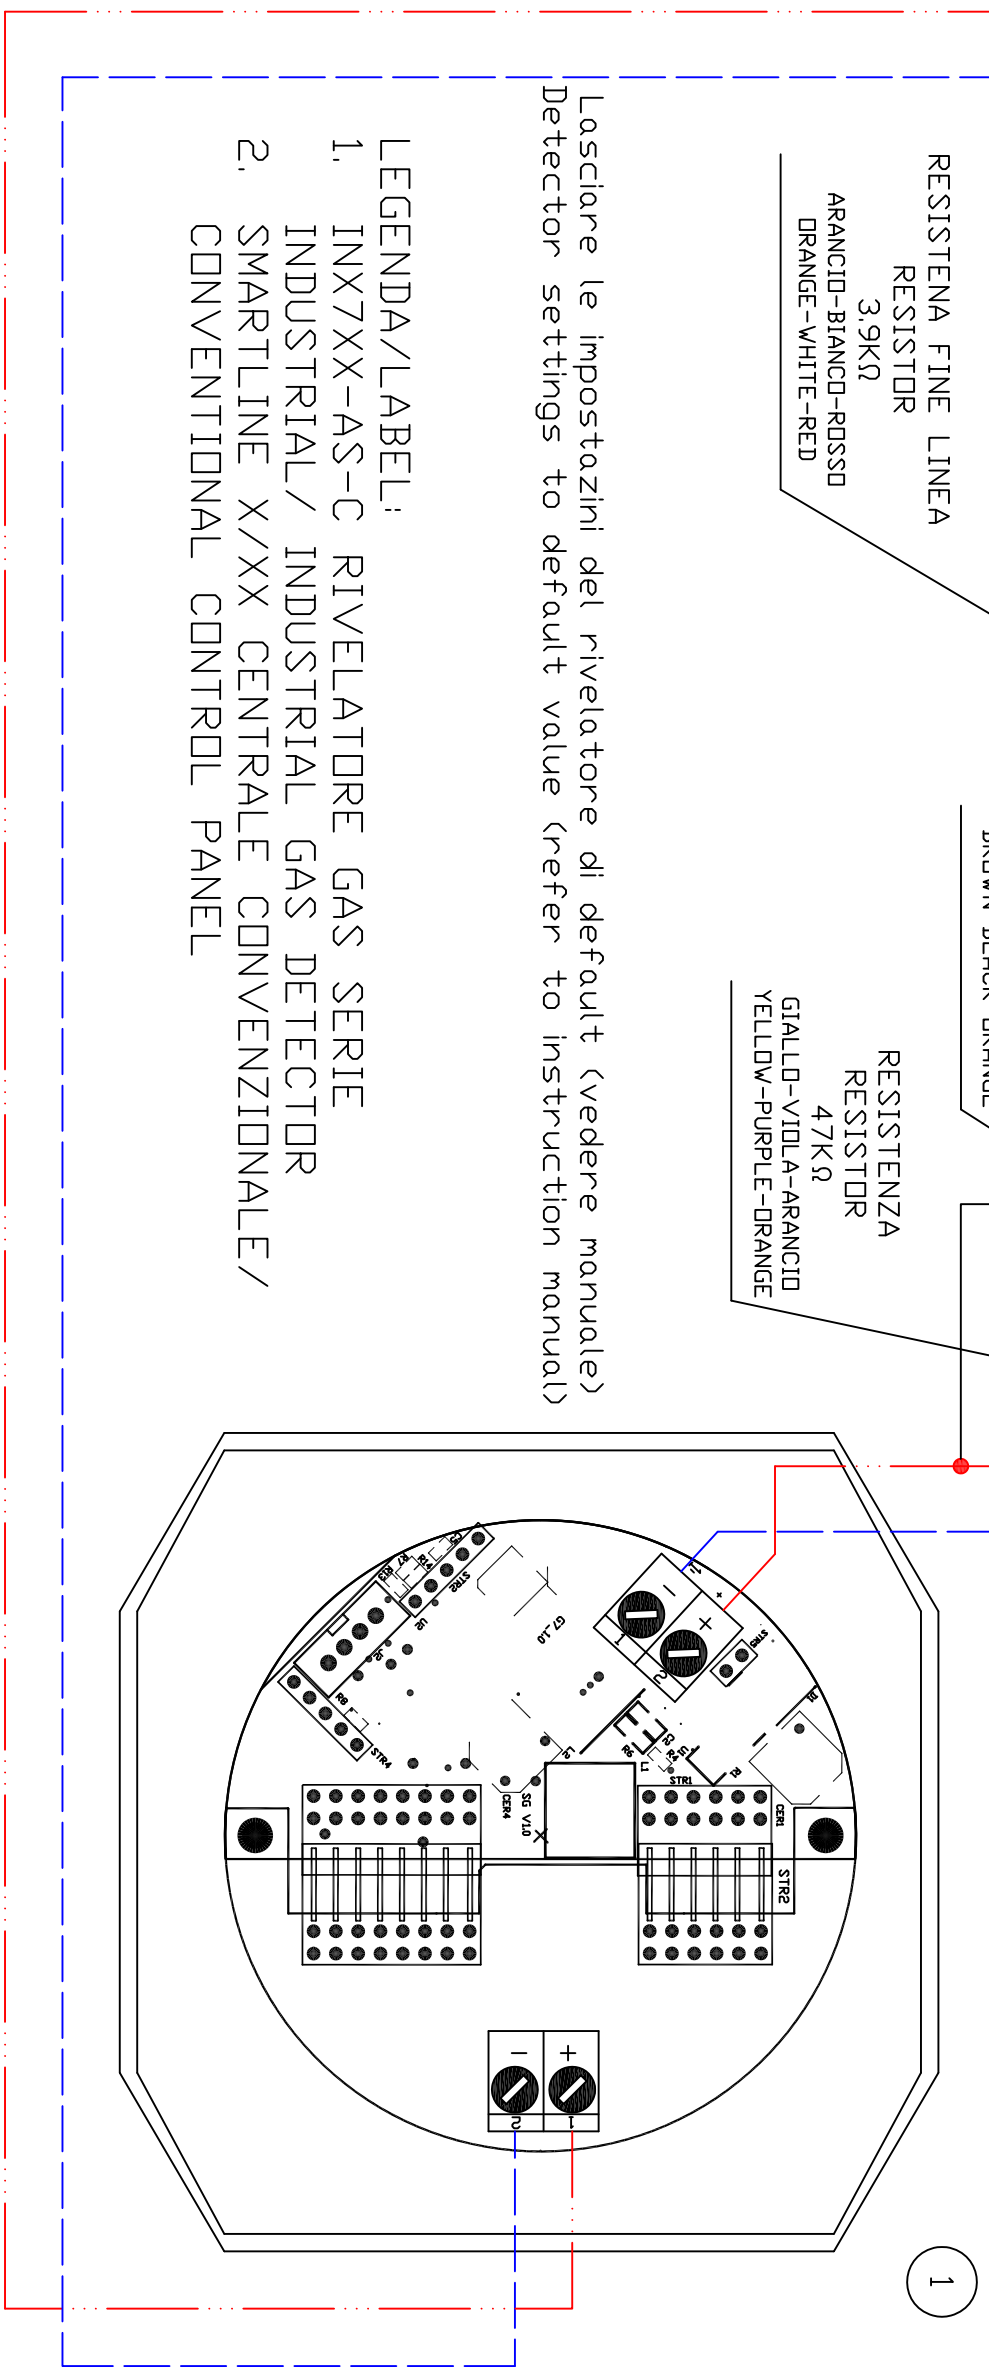

Lasciare le impostazioni del rivelatore di default (vedere manuale)
Detector settings to default value (refer to instruction manual)

- LEGENDA/LABEL:
1. INX7XX-AS-C RIVELATORE GAS SERIE INDUSTRIAL/ INDUSTRIAL GAS DETECTOR
 2. SMARTLINE X/XX CENTRALE CONVENZIONALE/ CONVENTIONAL CONTROL PANEL